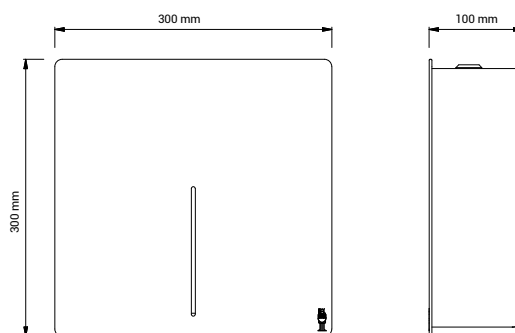

### Tekniske data

<b>Type</b>	<b>LOKI PAPIRDISPENSER</b> Prod. No.: 4100, 4102, 4104, 4106  Papirdispenser
<b>Mål</b>	H: 300 mm x B: 300 mm x D: 100 mm
<b>Materiale</b>	Børstet/pulverlakeret rustfrit stål
<b>Kapacitet</b>	Ca. 150 stk. 3-lags Z/W/C-foldede papirservietter ved brug af DAN DRYER varenr.: 3265
<b>Papirservietter</b>	Maks. 85 x 260 mm. Ikke inkluderet. Disse skal købes separat.
<b>Nettovægt</b>	4,3 kg ekskl. papir
<b>Udbudstekst</b>	Papirdispenser. Fremstillet i børstet eller pulverlakeret rustfrit stål. Nettovægt: 4,3 kg. H: 300 mm x B: 300 mm x D: 100 mm